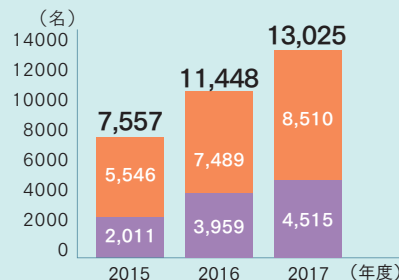

■ ホテル・ブライダル・レストラン関連業界 ■ 観光関連企業・一般企業・その他

驚異の求人数!

卒業生397人に対して総求人数は

13,025人

ホテル・ブライダル・レストラン関連業界への就職率が高い!

ホテルがつくった唯一の学校
THE JAPAN HOTEL SCHOOL

職業実践専門課程 認定

学校法人日本ホテル学院