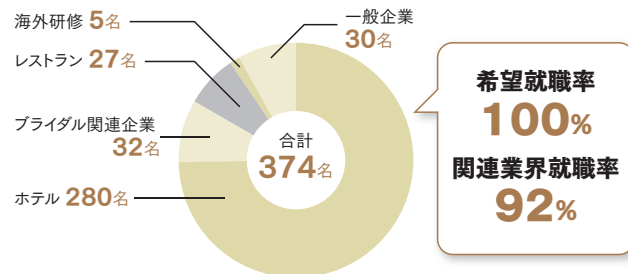

長く信頼されるために本校がしていること

学校の正確な情報を開示

- ①就職情報の実態
- ②教育内容
- ③在籍者一覧・退学者の状況
- ④財務状況の公開
- ⑤常勤教職員の人数と教職員の在籍人数

専門学校を選ぶ上で、学校の正確な情報を開示しているかは重要な視点だと本校では考えています。例えば、就職率95%や100%などこの学校でも公表しています。しかしその根拠となる正確な数値を、皆様はご存じでしょうか。本校では、データブックまたは来校された際にお伝えしたいと思います。

広報部 川上 忠道

AO入試を行いません

早く進路決定をと、誘導する傾向が強まる昨今ですが高校生活を充実して過ごしてほしいと考える本校はAO入試を実施していません。学校選びを検討して間違いのない進路を選択してください。

進路の状況(2019年3月卒業生)

(2019年3月31日現在)

卒業生数	就職希望者数	就職決定者数	決定者の内訳					進学・留学	アルバイト	その他
			ホテル	ブライダル関連企業	レストラン	海外研修	一般企業			
403名	374名	374名	280名	32名	27名	5名	30名	4名	12名	13名

※その他には、外国人留学生帰国、ワーキングホリデー、海外インターンなどを含みます。

お子様と一緒にぜひ学校へお越しください

学校説明会

【保護者向けプログラム】

6/30(日) 7/21(日)

当日は「個別相談」も実施します。
 ~よくあるご質問をご紹介します~

Q.我が子が使える奨学金は?
 Q.仕事の内容、勤続年数は?
 Q.入学までに必要な準備は?

2019年3月卒業生、
 全員の進路が決定。

希望者就職率
 100%達成!

実習中の日本ホテルスクールの在校生たち