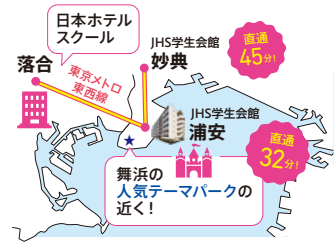

第1回入学選考
東京(本校)会場で選考を受ける!

【東京会場】 **10/8** 土・**9** 日

コロナ禍で、地元で受験できる“最初で最後”のチャンス!!
お住まいの近くで選考を受ける!

【地方会場】
青森/仙台/
長野/静岡/福岡 **10/9** 日

特待生奨学金選抜日

第1回は40名以内と選抜人数が多いので、
狙っている人は「第1回入学選考」の出願がオススメ!

Event

各プログラム内容を
チェックしよう!

高校3年生は必見のイベント!

学校説明会

13:00~16:00(受付開始 12:30)

目的別にプログラムがあるので
要チェック!

■ **学校説明会** → **9.11** 日
出願、進路のこと、お金のこと、ギモンをすべて解決!

■ **特待生対策プログラム
&保護者向けプログラム** → **9.18** 日
最終回!

■ **出願直前! 大相談会** → **9.25** 日
皆様の個々の希望に入学相談室がお応えします!

選べる授業で仕事を学ぶ!

オープンキャンパス

13:00~16:00(受付開始 12:30)

9.4 日

- ベッドメイキング体験
- レストランサービス体験
- プライダグコーディネーター体験
- 業界適職診断
- ドレスコーディネーター体験

学校帰りに行ける!

夜間学校説明会

18:30~20:00(受付開始 18:00)

9.15 木

土日のイベントに参加が難しくても大丈夫!
平日の放課後に参加できるよ!

JHS学生会館

2023年
入学者限定!!

1年間 寮費無料

※定員に達し次第、申請受付を締め切ります

JHS学生会館1 **妙典** 女子学生寮
JHS学生会館2 **浦安** 男女学生寮

学校直営学生寮を所有するJHSだからできる支援!
詳しくはHPでチェックしよう!